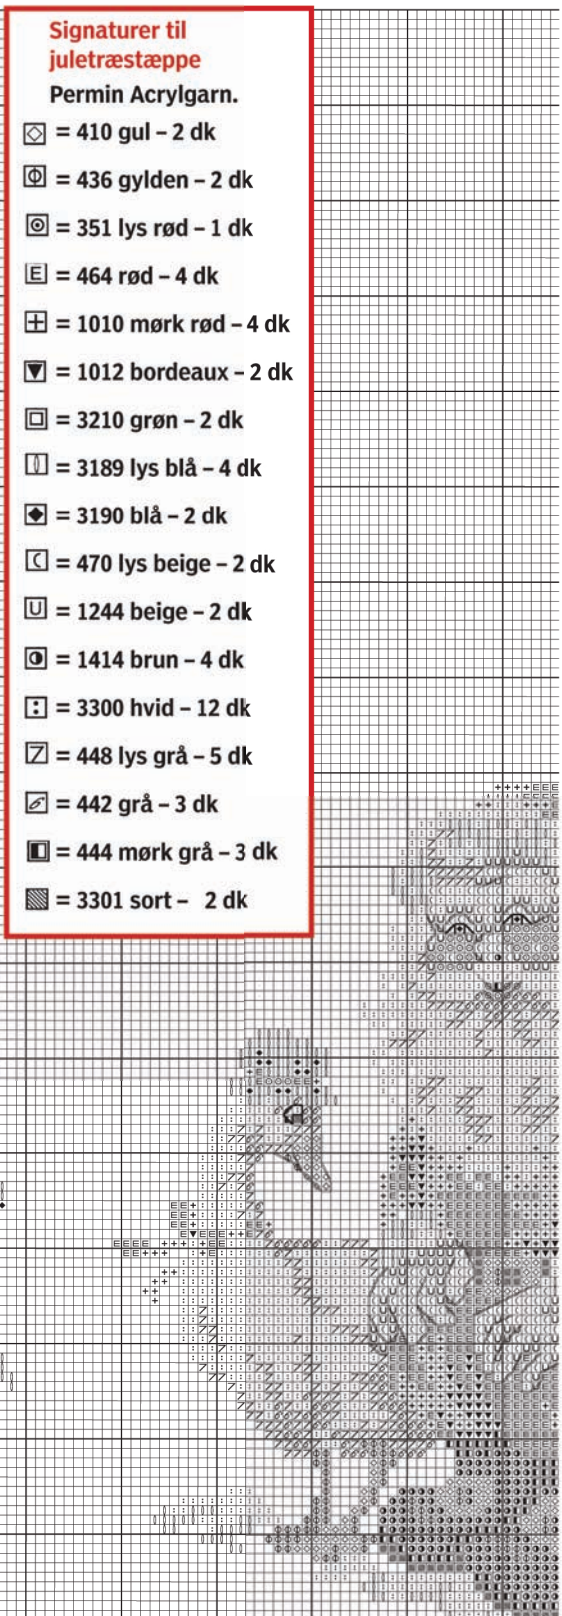

- Signaturer til
juletræstæppe**
Permin Acrylgarn.
- ⊠ = 410 gul – 2 dk
 - ⊙ = 436 gylden – 2 dk
 - ⊗ = 351 lys rød – 1 dk
 - ⊞ = 464 rød – 4 dk
 - ⊕ = 1010 mørk rød – 4 dk
 - ▼ = 1012 bordeaux – 2 dk
 - = 3210 grøn – 2 dk
 - ⊞ = 3189 lys blå – 4 dk
 - ◆ = 3190 blå – 2 dk
 - ⊞ = 470 lys beige – 2 dk
 - ⊞ = 1244 beige – 2 dk
 - ⊙ = 1414 brun – 4 dk
 - ⊞ = 3300 hvid – 12 dk
 - ⊞ = 448 lys grå – 5 dk
 - ⊞ = 442 grå – 3 dk
 - ⊞ = 444 mørk grå – 3 dk
 - ⊞ = 3301 sort – 2 dk

- Stikkeking:**
- = 1414 brun
 - ⊞⊞⊞⊞⊞⊞⊞⊞⊞ = 448 lys grå
 - = 3301 sort
-