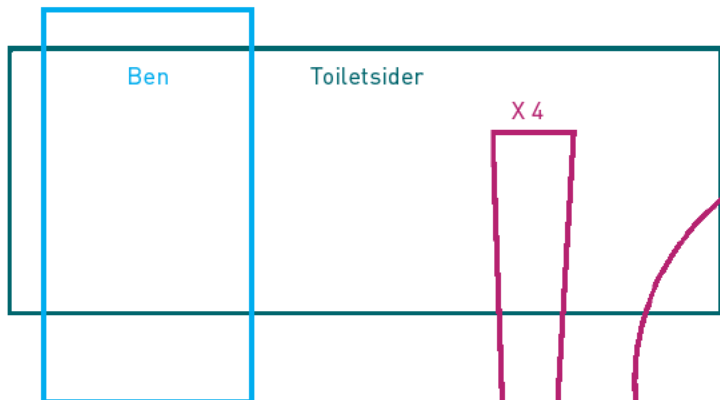

Vask

Kumme

Computer

Ben

Toiletsider

X 4

Fod

Toilet
Bræt

Sider

Fold